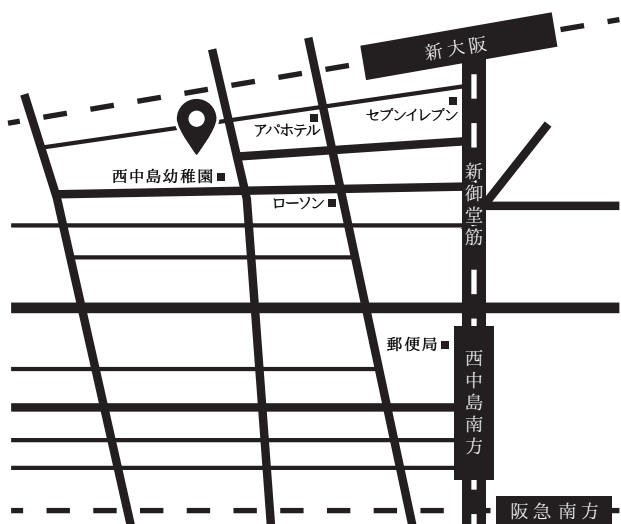

# ユアライフ展

2024/4/19<sup>FRI</sup> - 4/20<sup>STA</sup>

作家／ユアライフ新大阪・ユアキャリア・ユアスペース利用者の方々

◀ M A P

開場：ユアライフ新大阪2F

開催時間：10:00-15:00

tel/06-6309-3113

〒532-0011大阪市淀川区西中島7-14-31  
財形第一新大阪 2F